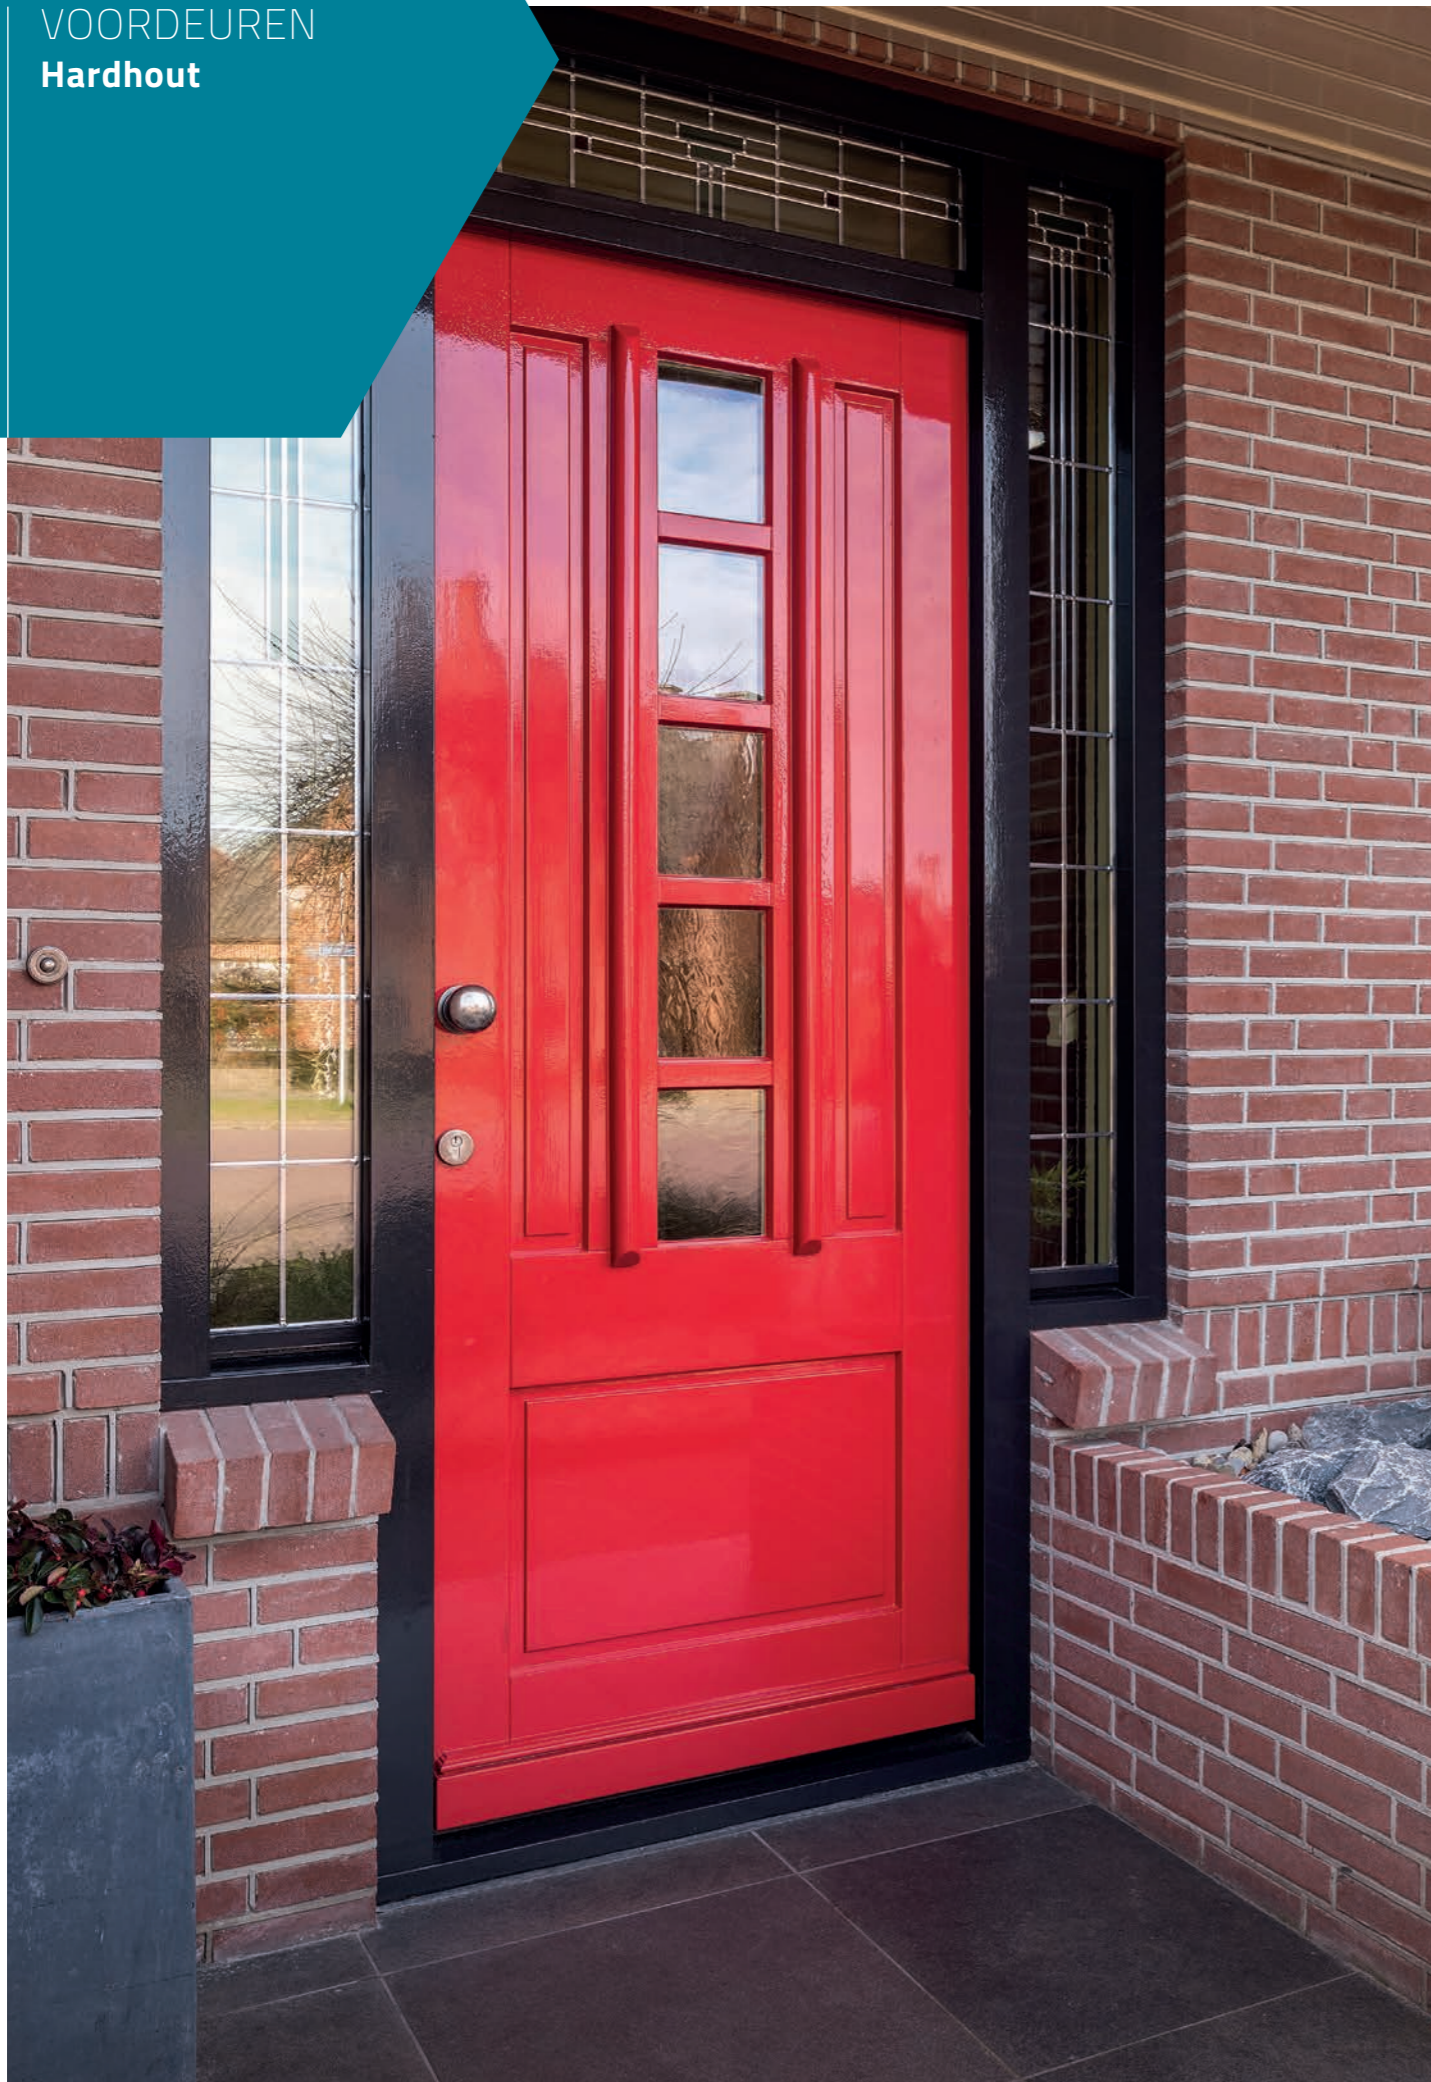

Veelvoorkomende maatwerkopties:

- Deurdikte 54 mm, inclusief kaderprofilering (+ € 489,00)
- Albo+ (+ € 323,00) (zie pagina 192)

Prijzen zijn op basis van specificaties op pagina 143.

DEURMODEL	L103	L104	L405
PRIJS incl. btw	€ 2.247,00	€ 2.365,00	€ 1.875,00
met mat glas	€ 2.330,00	€ 2.409,00	€ 1.958,00
met mat glas met blanke rand	€ 2.860,00		€ 2.488,00
blank werk		€ 534,00	
sierlijsten			€ 439,00

Het visitekaartje van jouw huis

maak een entree die bij je past