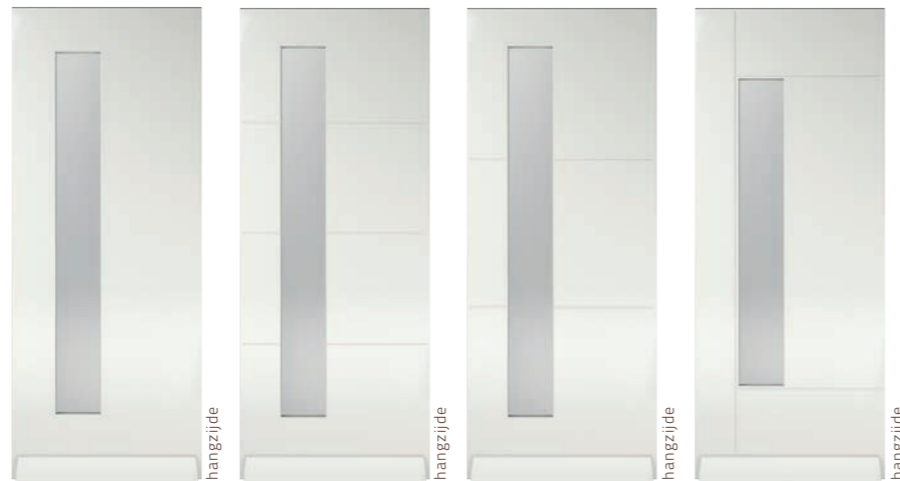

DEURMODEL	L273	L274	L275	L276
PRIJS incl. btw	€ 1.844,00	€ 2.088,00	€ 2.088,00	€ 2.088,00
met mat glas	€ 1.888,00	€ 2.132,00	€ 2.132,00	€ 2.132,00
met mat glas met blanke rand	€ 2.487,00	€ 2.731,00	€ 2.731,00	€ 2.731,00
groeven binnenzijde		€ 241,00	€ 241,00	€ 241,00

Prijzen zijn op basis van specificaties op pagina 133.

Binnenzijde standaard zonder groeven.

Veelvoorkomende maatwerkopties:
- Deurdikte 54 mm, inclusief kaderprofilering (+ € 375,00)
- Albo+ (+ € 323,00) (zie pagina 192)