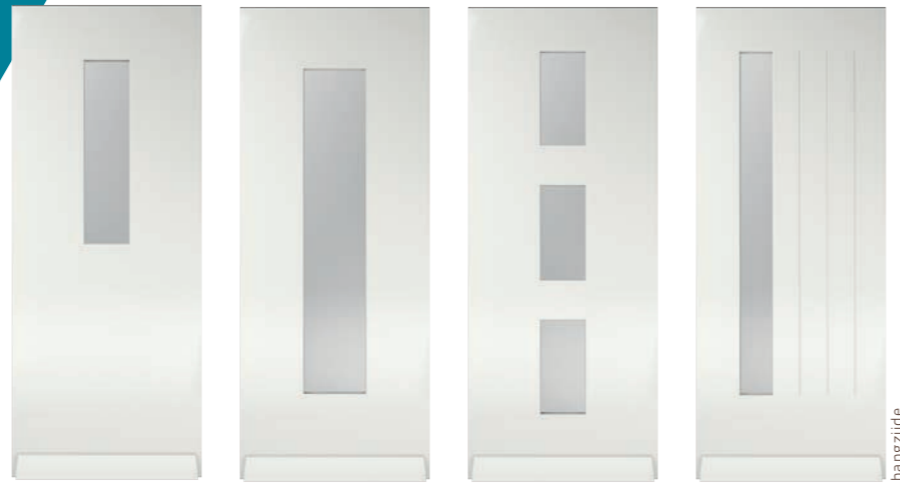

VOORDEUREN TriTherm | Vaspo

VASPO
Minimalistisch en strak ontworpen. Vaste sponning ten behoeve van binnenbeglazing (dus zonder glaslatten aan de buitenzijde).

DEURMODEL	L270	L271	L272	L237
PRIJS incl. btw	€ 1.844,00	€ 1.844,00	€ 2.335,00	€ 1.844,00
met mat glas	€ 1.888,00	€ 1.888,00	€ 2.467,00	€ 1.888,00
met mat glas met blanke rand	€ 2.384,00	€ 2.384,00	€ 3.953,00	€ 2.384,00
groeven binnenzijde				€ 241,00