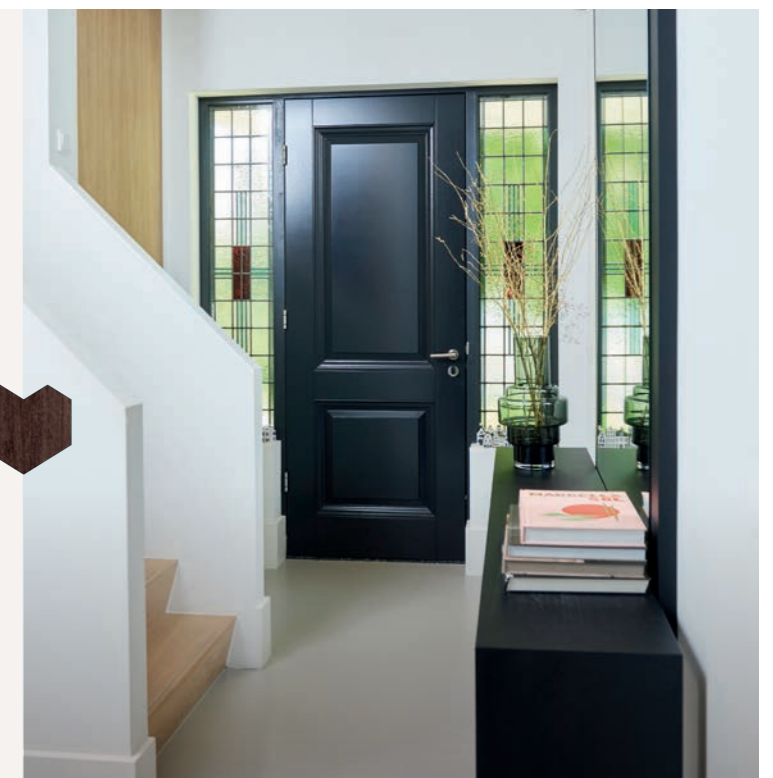

VOORDEUREN Hardhout

Prijzen zijn op basis van specificaties op pagina 143.

DEURMODEL	LS020	LS031	LS034
PRIJS incl. btw	€ 1.837,00	€ 2.595,00	€ 2.690,00
Albo+			

Veelvoorkomende maatwerkopties:

- Deurdikte 54 mm, inclusief kaderprofilering (+ € 489,00)
- Albo+ (+ € 323,00) (zie pagina 192)

DEURMODEL	LS050	LS055	LS065	LS077
PRIJS incl. btw	€ 2.180,00	€ 2.565,00	€ 3.909,00	€ 1.941,00
met mat glas		€ 2.701,00	€ 3.953,00	
met mat glas met blanke rand		€ 3.650,00		

● Dit model heeft ook sierlijsten aan de binnenzijde.

DEURMODEL	LS041	LS047	LS048	LS049
PRIJS incl. btw	€ 2.832,00	€ 2.239,00	€ 2.238,00	€ 3.095,00
met mat glas		€ 2.375,00		€ 3.178,00
met mat glas met blanke rand		€ 3.324,00		€ 3.778,00
blank werk		€ 401,00		€ 150,00

● Dit model heeft ook sierlijsten aan de binnenzijde.

**Voel je
welkom**
kom binnen in stijl