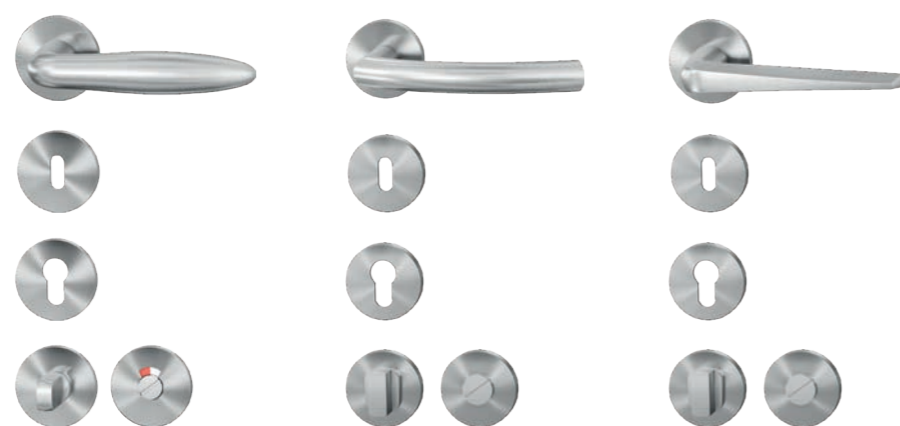

L-HAAKS MODEL ROND ROZET

Rvs geborsteld

Geborsteld rvs heeft dankzij het borstelproces een mooie matte uitstraling en past moeiteloos in vrijwel ieder interieur.

MODEL

L-MODEL
53 x 6 mm (rozet)

U-MODEL
53 x 6 mm (rozet)

**L-HAAKS MODEL
ROND ROZET**
53 x 6 mm (rozet)

DEURKRUKSET incl. btw	€ 39,00	€ 39,00	€ 42,00
Set sleutelplaatjes	€ 13,00	€ 13,00	€ 13,00
Set cilinderplaatjes	€ 13,00	€ 13,00	€ 13,00
Toiletgarnituur	€ 39,00	€ 39,00	€ 39,00

MODEL

KINO
50 x 8 mm (rozet)

IKA
50 x 8 mm (rozet)

DEURKRUKSET incl. btw	€ 131,00	€ 118,00
Set sleutelplaatjes	€ 14,00	€ 14,00
Set cilinderplaatjes	€ 14,00	€ 14,00
Toiletgarnituur	€ 63,00	€ 63,00

MODEL

SIGAAR
53 x 6 mm (rozet)