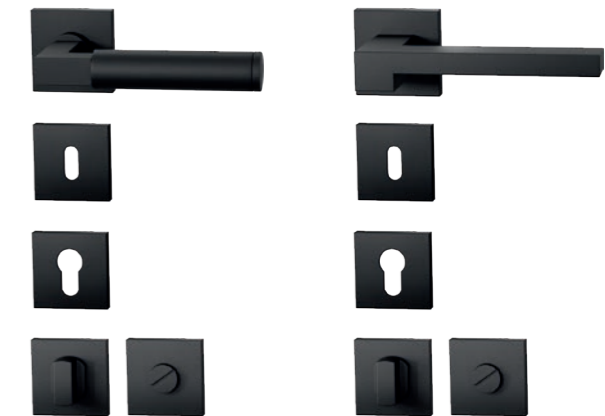

TONGA
50 x 8 mm (rozet)

DEURKRUKSET incl. btw	€ 71,00	€ 118,00
Set sleutelplaatjes	€ 26,00	€ 26,00
Set cilinderplaatjes	€ 26,00	€ 26,00
Toiletgarnituur	€ 65,00	€ 87,00

ZWART STRUCTUUR

De juiste details geven je interieur een boost. De kleur zwart kan altijd! Deurbeslag met een zwarte structuur zijn gemaakt van rvs: een sterk en kwalitatief metaal. De levendige kleur op dit product blijft optimaal behouden door zijn afwerking met een hoge kwaliteit poedercoating met UV-wering en voelbare structuur.

MODEL

**L-HAAKS MODEL
 VIERKANT ROZET**
 53 x 6 mm (rozet)

VIERKANT MODEL
 53 x 6 mm (rozet)

DEURKUKSET incl. btw	€ 67,00	€ 71,00
Set sleutelplaatjes	€ 26,00	€ 26,00
Set cilinderplaatjes	€ 26,00	€ 26,00
Toiletgarnituur	€ 65,00	€ 65,00