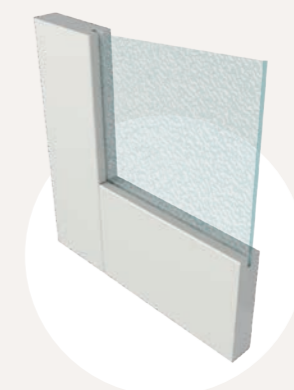

DE TRENDKLEUREN VAN 2026

Bekijk hieronder alle glasopties voor binnendeuren:

Blank glas

Mat gelaagd glas

Grijs rookglas

Bruin rookglas

Blank facet glas

Mat glas met blanke rand