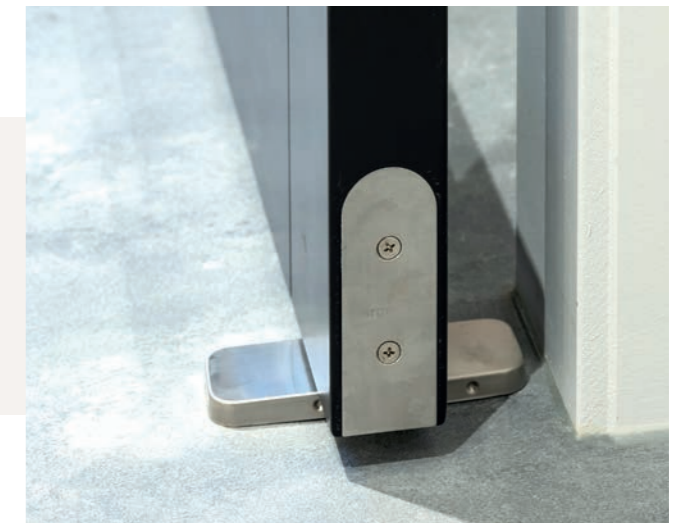

* Keuze uit: loopslot, vrij-bezetslot, dag-nachtslot en kastslot.

** Keuze uit: loopslot, vrij-bezetslot en dag-nachtslot. Niet geschikt i.c.m. stalen kozijnen.

SCHUIFDEURSLOTEN		PRIJS PER STUK
Haakslot, vrij-bezet (rond of vierkant rozet)	gemonteerd	€ 107,00
Haakslot, dag-nacht (rond of vierkant rozet)	gemonteerd	€ 107,00

ALBO MAGNEET DEURSLUITER			PRIJS PER STUK
Argenta Magnotica	gemonteerd	zwart/wit of grijs	€ 125,00

SCHARNIEREN VOOR STOMPE DEUREN			PRIJS PER SET
Kogellagerscharnieren 2,4 mm 89 x 89 mm	4 stuks per deur, gemonteerd	rvs	€ 135,00
Kogellagerscharnieren 2,4 mm 89 x 89 mm	4 stuks per deur, gemonteerd	zwart	€ 196,00
Kogellagerscharnieren 2,5 mm 89 x 89 mm	4 stuks per deur, gemonteerd	antraciet grijs	€ 198,00
Glijlagerscharnieren 3 mm 89 x 89 mm	4 stuks per deur, gemonteerd	rvs	€ 201,00
Onzichtbare scharnieren Argenta NEO S5	3 stuks per deur, gemonteerd	zwart of rvs	€ 417,00
Taatsdeur scharnieren Argenta Pivotica Pro	gemonteerd	zwart of rvs	€ 693,00

BLADPAUMELLES VOOR STOMPE DEUREN			PRIJS PER SET
Bladpaumelles 89x96 mm	3 stuks per deur, gemonteerd	blend kleuren	€ 226,00

PAUMELLES VOOR OPDEKDEUREN		PRIJS PER STUK
Paumelles voor houten kozijnen, HKN 75 x 14 mm	vernikkeld	€ 8,00
Paumelles voor houten kozijnen, HKN 75 x 14 mm	zwart	€ 12,00

Taatsdeur scharnier

Taatsdeur scharnieren
Argenta Pivotica Pro
Leverbaar in zwart en rvs.