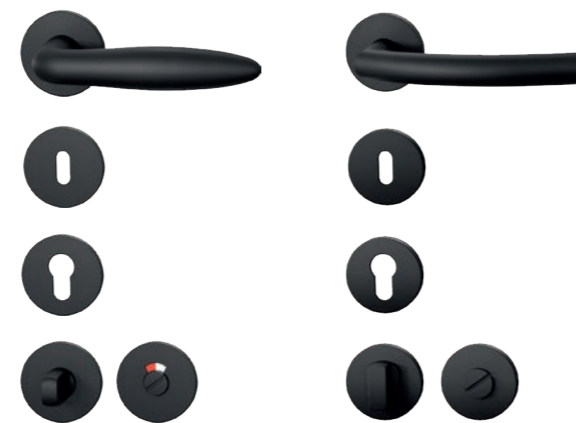

SIGAAR
53 x 6 mm (rozet)

TONGA
50 x 8 mm (rozet)

MODEL

DEURKRUKSET incl. btw	€ 140,00	€ 173,00
Set sleutelplaatjes	€ 26,00	€ 26,00
Set cilinderplaatjes	€ 26,00	€ 26,00
Toiletgarnituur	€ 87,00	€ 87,00