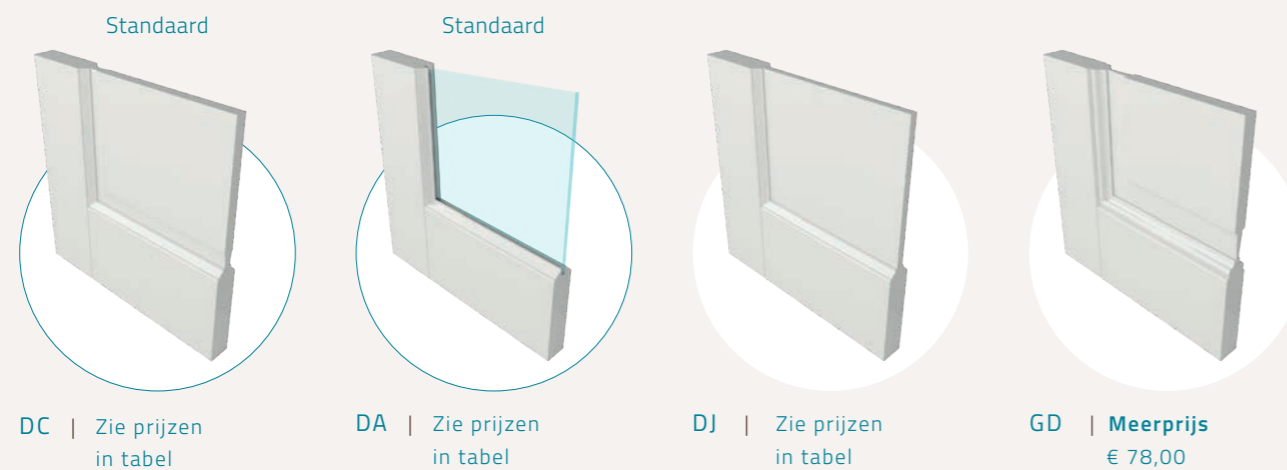

Veelgekozen maatwerkopties:

- Opdek (+ € 23,00)
- Grijs gegrond (+ € 32,00)
- Zwart gegrond (+ € 43,00)
- Aflak (zie pag. 61)

DEURMODEL	DJ2400	DJ2403
PRIJS excl. glas, incl. btw	€ 395,00	€ 395,00
met blank glas		€ 662,00
met blank facet glas		€ 725,00
met crepi glas		€ 776,00
met rookglas (grijs of bruin)		€ 923,00
met mat glas gelaagd		€ 829,00
met mat glas + blanke rand		€ 973,00

MEEST GEKOZEN PROFIELEN EN PANELEN:

> Zie pagina 18 voor alle profielen en panelen

PROFIEL EN PANEEL:

Veelgekozen maatwerkopties:

- Opdek (+ € 23,00)
- Grijs gegrond (+ € 32,00)
- Zwart gegrond (+ € 43,00)
- Aflak (zie pag. 61)