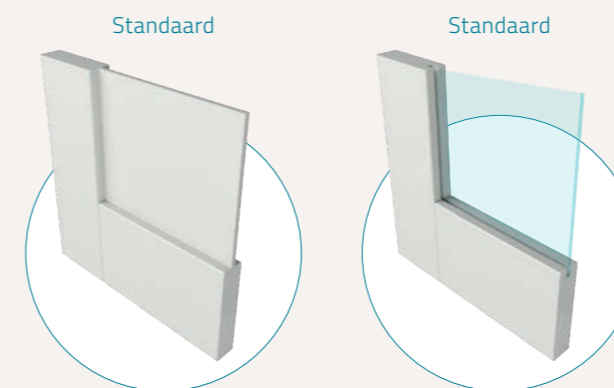

PROFIEL EN PANEEL:

FI | Zie prijzen in tabel

FA | Zie prijzen in tabel

> Ga voor overige profiel- en paneelkeuzes naar pagina 40.

Veelgekozen maatwerkopties:

- Opdek (+ € 23,00)
- Grijs gegrond (+ € 32,00)
- Zwart gegrond (+ € 43,00)
- Aflak (zie pag. 61)