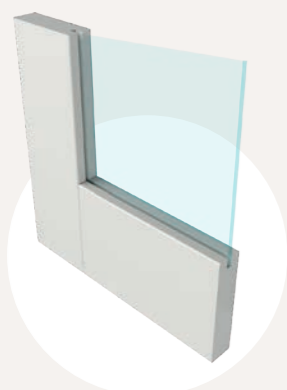

Bekijk hieronder alle glasopties voor binnendeuren:

Blank glas