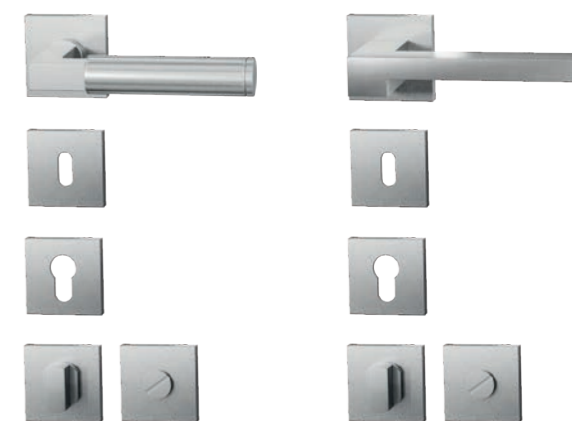

RVS GEBORSTELD

De deurkruk is een belangrijk onderdeel in jouw woning. Waar veel mensen hem gebruiken zonder erover na te denken, is een deurkruk naast praktisch ook stijlbepeelend. Geborsteld rvs heeft een mooie, matte tint door het borstelproces dat het heeft ondergaan en past bij vrijwel ieder interieur.

KURI

MODEL

**L-HAAKS MODEL
 VIERKANT ROZET**
 53 x 6 mm (rozet)

VIERKANT MODEL
 53 x 6 mm (rozet)

DEURKUKSET incl. btw	€ 42,00	€ 46,00
Set sleutelplaatjes	€ 13,00	€ 13,00
Set cilinderplaatjes	€ 13,00	€ 13,00
Toiletgarnituur	€ 39,00	€ 39,00