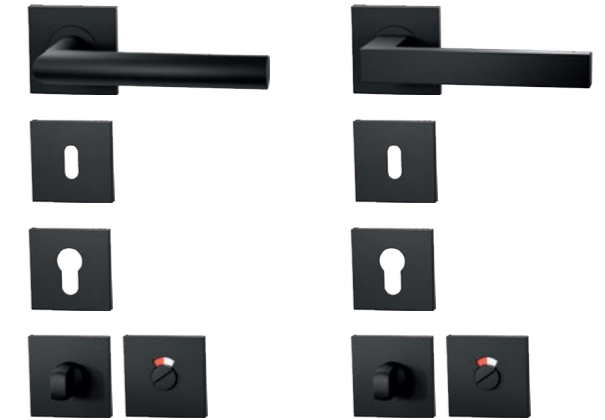

TONGA
50 x 8 mm (rozet)

DEURKRUKSET incl. btw	€ 71,00	€ 118,00
Set sleutelplaatjes	€ 26,00	€ 26,00
Set cilinderplaatjes	€ 26,00	€ 26,00
Toiletgarnituur	€ 65,00	€ 87,00

ZWART STRUCTUUR

De juiste details geven je interieur een boost. De kleur zwart kan altijd! Deurbeslag met een zwarte structuur zijn gemaakt van rvs: een sterk en kwalitatief metaal. De levendige kleur op dit product blijft optimaal behouden door zijn afwerking met een hoge kwaliteit poedercoating met UV-wering en voelbare structuur.