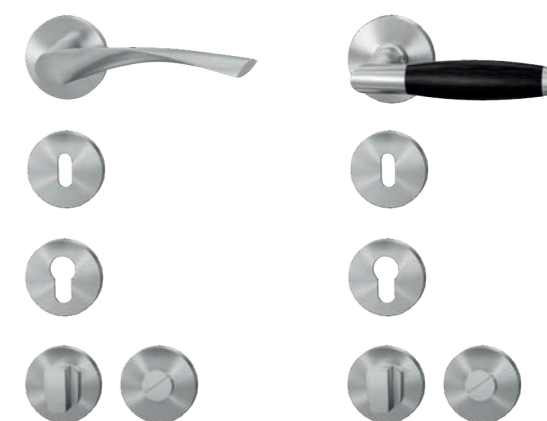

L-HAAKS MODEL ROND ROZET

Rvs geborsteld

Geborsteld rvs heeft dankzij het borstelproces een mooie matte uitstraling en past moeiteloos in vrijwel ieder interieur.

MODEL

L-MODEL
53 x 6 mm (rozet)

U-MODEL
53 x 6 mm (rozet)

**L-HAAKS MODEL
ROND ROZET**
53 x 6 mm (rozet)

DEURKRUKSET incl. btw	€ 39,00	€ 39,00	€ 42,00
Set sleutelplaatjes	€ 13,00	€ 13,00	€ 13,00
Set cilinderplaatjes	€ 13,00	€ 13,00	€ 13,00
Toiletgarnituur	€ 39,00	€ 39,00	€ 39,00