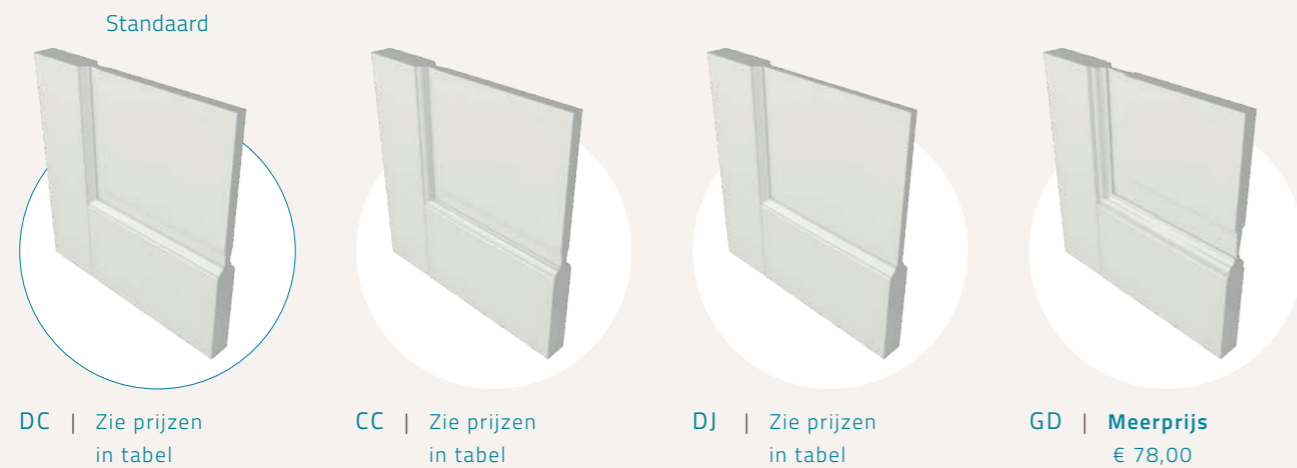

MEEST GEKOZEN PROFIELEN EN PANELEN:

> Zie pagina 18 voor alle profielen en panelen

Thuis in elke stijl
waarbij elk detail klopt