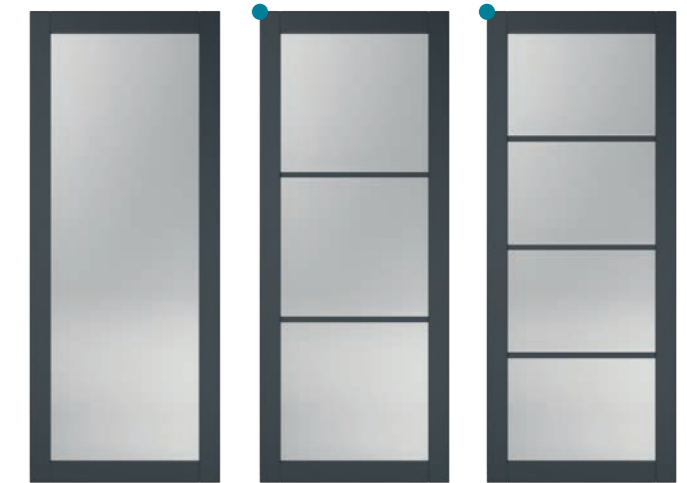

1. Veelgekozen maatwerkopties:
2. Opdek (+ € 75,00)
   - Wit of grijs gegrond (+ € 0,00)
   - Aflak dichte deur (+ € 214,00)
   - Aflak glasdeur (+ € 273,00)

Voor deze modellen gelden de volgende standaarden:
Stijlen en dorpels: 100 mm
Plakroedes: 25 mm

Prijzen zijn op basis van specificaties op pagina 65.

DEURMODEL	FA2501 SL	FA2553 SL	FA2554 SL
PRIJS incl. blank glas en btw	€ 727,00	€ 770,00	€ 784,00
met gelaagd mat glas	€ 913,00	€ 956,00	€ 970,00
met grijs rookglas	€ 986,00	€ 1.029,00	€ 1.043,00
met bruin rookglas	€ 986,00	€ 1.029,00	€ 1.043,00

● Dit model is op voorraad, kijk op pagina 12 voor meer informatie.

DEURMODEL	FI2500 SL	FI2553 SL	FI2554 SL
PRIJS incl. btw	€ 394,00	€ 423,00	€ 437,00

● Dit model is op voorraad, kijk op pagina 12 voor meer informatie