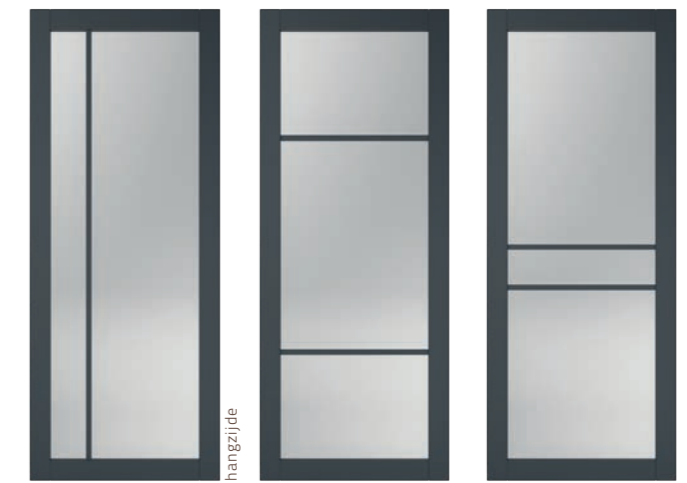

DEURMODEL	FA2580 SL	FA2581 SL	FA2582 SL
PRIJS incl. blank glas en btw	€ 770,00	€ 770,00	€ 770,00
met gelaagd mat glas	€ 956,00	€ 956,00	€ 956,00
met grijs rookglas	€ 1.029,00	€ 1.029,00	€ 1.029,00
met bruin rookglas	€ 1.029,00	€ 1.029,00	€ 1.029,00