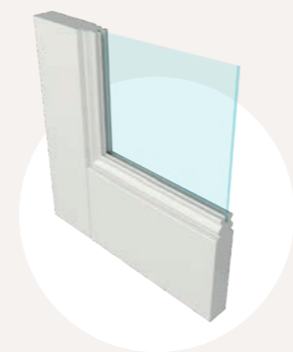

PROFIELEN MET GLAS:

DA | Facet profiel D
Geen paneel = A
Geen meerprijs

CA | Duivejager profiel C
Geen paneel = A
Geen meerprijs

GA* | Gooisch profiel G
Geen paneel = A
Meerprijs: € 78,00

HA* | Twents profiel H
Geen paneel = A
Meerprijs: € 78,00