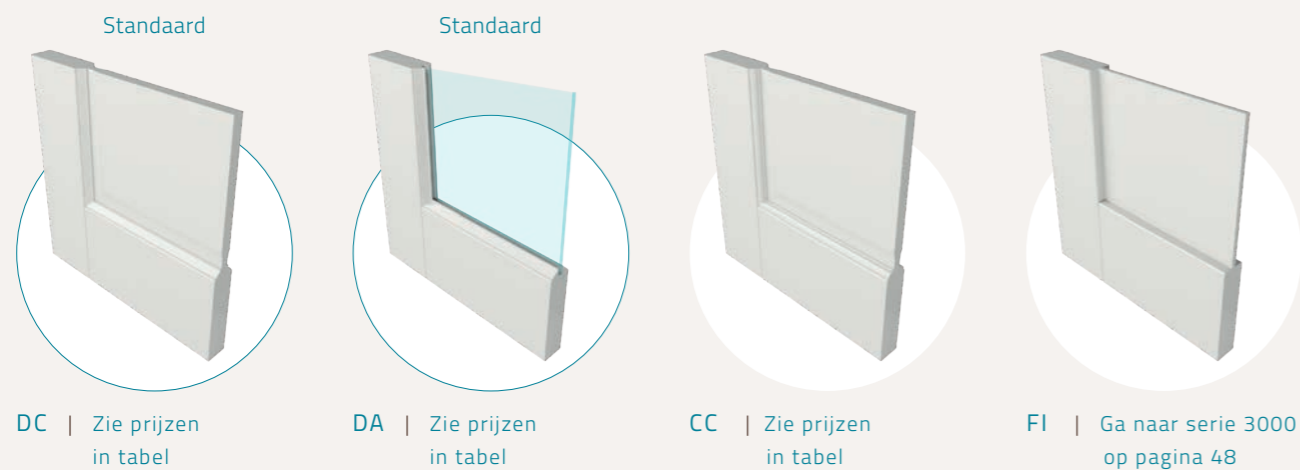

MEEST GEKOZEN PROFIELEN EN PANELEN:

> Zie pagina 18 voor alle profielen en panelen

Licht ontmoet
rust en warmte
de luxe van variatie