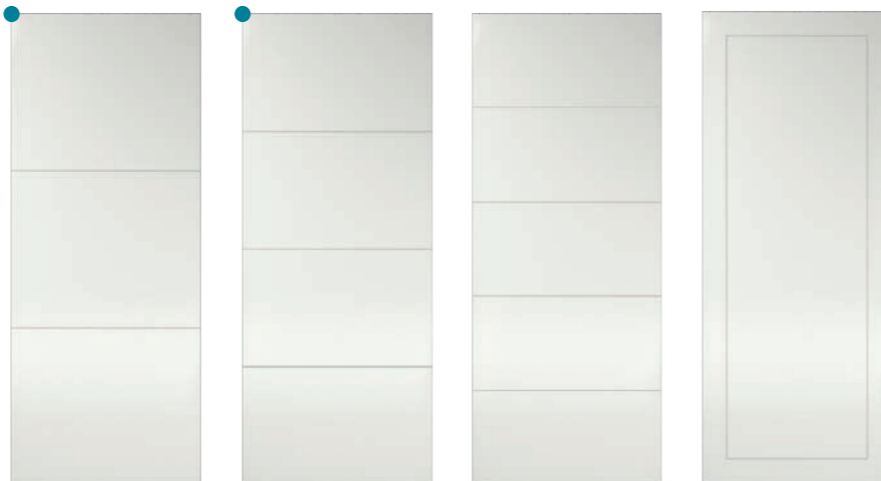

DEURMODEL	AA7300	AA7400	AA8000	AA7500
PRIJS incl. btw	€ 441,00	€ 441,00	€ 441,00	€ 441,00

● Dit model is op voorraad, kijk op pagina 12 voor meer informatie.

Lijnen die verbinden
teken je eigen stijl