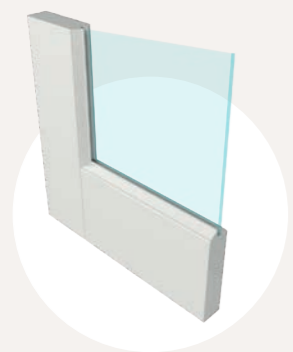

Het unieke aan Signature-binnendeuren is de keuze uit modellen, profielen en panelen. Door te combineren met de verschillende mogelijkheden kun je jouw 'eigen' binnendeur samenstellen. Zie hieronder een compleet overzicht van de profielen en panelen voor de Signature-binnendeuren.

PROFIELEN MET GLAS:

DA | Facet profiel D
Geen paneel = A
Geen meerprijs