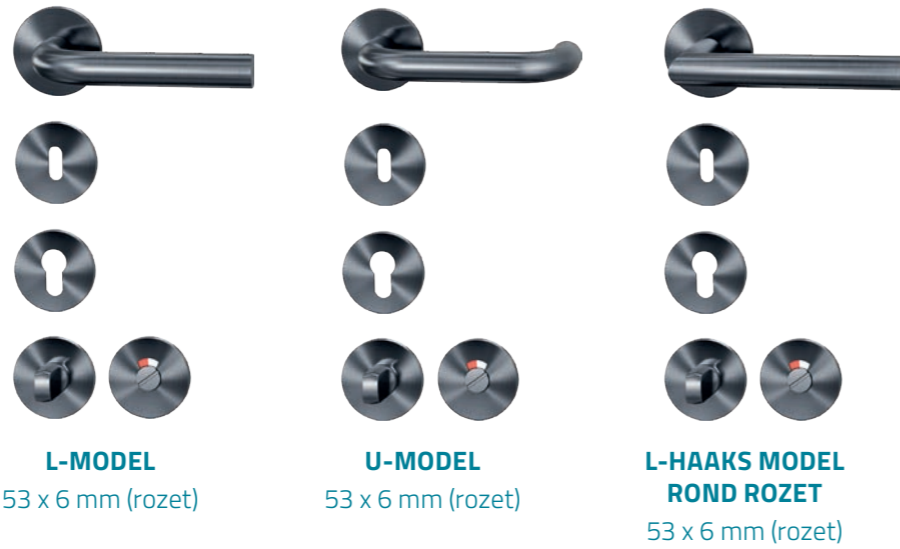

BINNENDEUREN
Deurbeslag
PVD messing / antraciet

Producten afgebeeld
in PVD antraciet
afwerking.