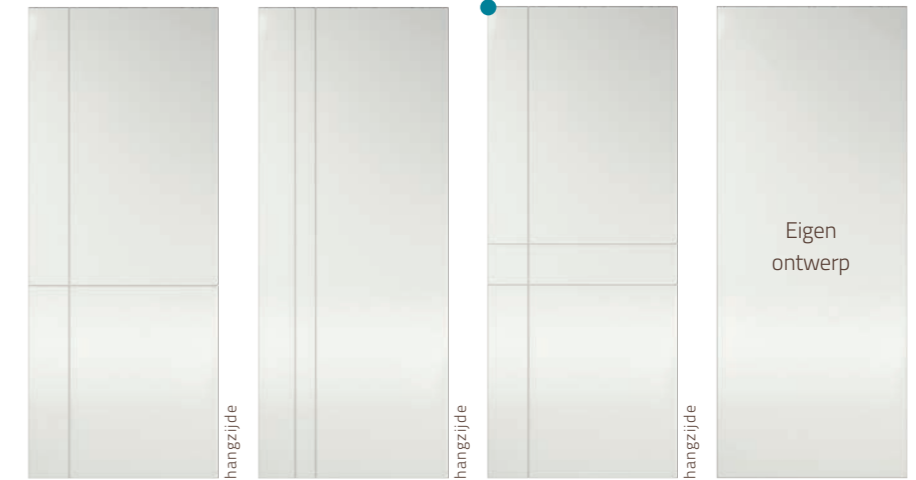

BINNENDEUREN FreesLijn

Prijzen zijn op basis van specificaties op pagina 77.

DEURMODEL	AA VLAK	AA7000	AA7100	AA7200
PRIJS incl. btw	€ 263,00	€ 441,00	€ 441,00	€ 441,00

Veelgekozen maatwerkopties:

- Opdek (+ € 87,00)
- Grijs gegrond (+ € 0,00)
- Zwart gegrond (+ € 44,00)
- Aflak (+ € 214,00)