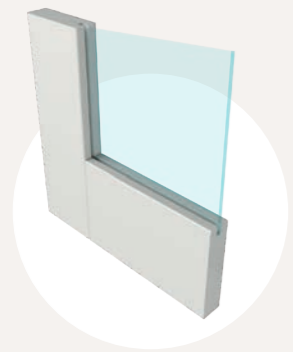

PROFIELEN MET GLAS:

DA | Facet profiel D
Geen paneel = A
Geen meerprijs

CA | Duivejager profiel C
Geen paneel = A
Geen meerprijs

GA* | Gooisch profiel G
Geen paneel = A
Meerprijs: € 78,00

HA* | Twents profiel H
Geen paneel = A
Meerprijs: € 78,00