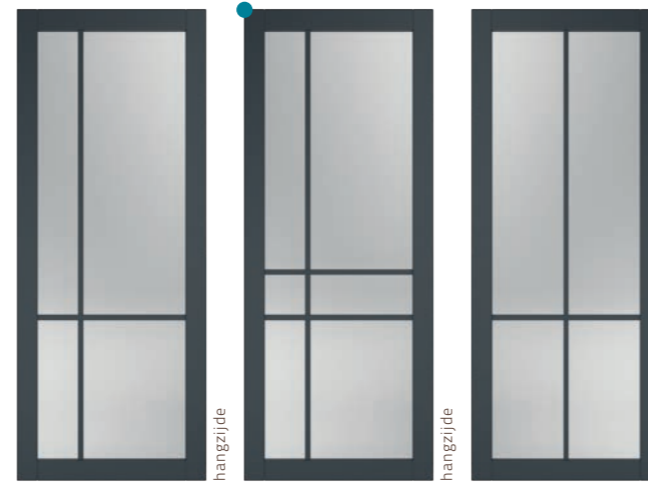

BINNENDEUREN

SlimLine

Prijzen zijn op basis van specificaties op pagina 65.

DEURMODEL	FA2574 SL	FA2575 SL	FA2564 SL
PRIJS incl. blank glas en btw	€ 784,00	€ 924,00	€ 784,00
met gelaagd mat glas	€ 970,00	€ 1.111,00	€ 970,00
met grijs rookglas	€ 1.043,00	€ 1.184,00	€ 1.043,00
met bruin rookglas	€ 1.043,00	€ 1.184,00	€ 1.043,00

● Dit model is op voorraad, kijk op pagina 12 voor meer informatie.