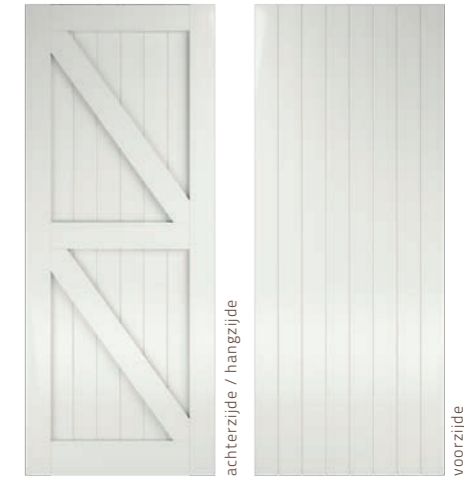

HD | Meerprijs € 78,00

HF | Meerprijs € 152,00

achterzijde / hangzijde

voorzijde

AA1500

€ 746,00

**Landelijk
uiterlijk**
moderne trendkleur