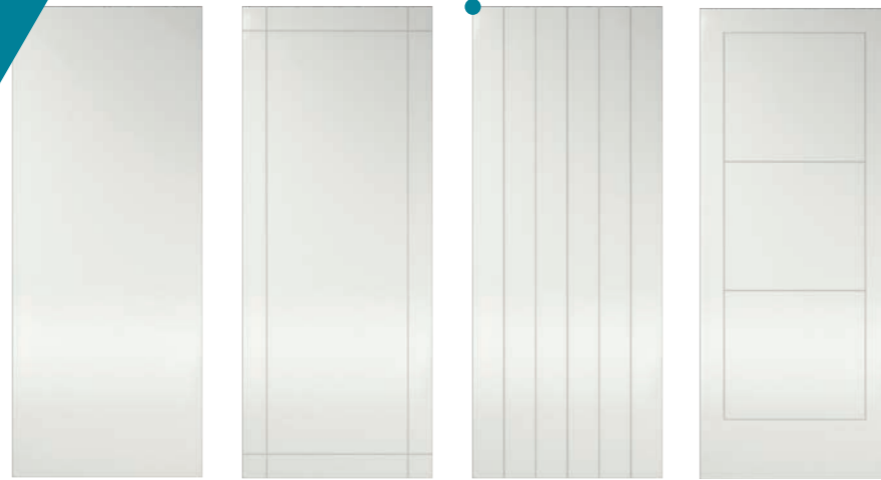

BINNENDEUREN FreesLijn

Prijzen zijn op basis van specificaties op pagina 77.

DEURMODEL	AA VLAK	AA7000	AA7100	AA7200
PRIJS incl. btw	€ 263,00	€ 441,00	€ 441,00	€ 441,00

Veelgekozen maatwerkopties:

- Opdek (+ € 87,00)
- Grijs gegrond (+ € 0,00)
- Zwart gegrond (+ € 44,00)
- Aflak (+ € 214,00)